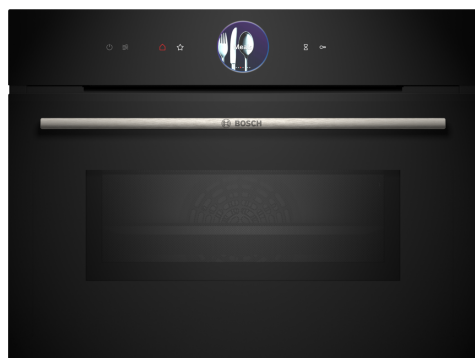

Serie 8, Vestavná kompaktní trouba s mikrovlnami, 60 x 45 cm, Černá CMG7761B1

včetně příslušenství

1 x kombinovaný rošt, 1 x univerzální pánev

zvláštní příslušenství

HEZ327000 Pečící kámen s dřevěnou lopatkou, HEZ530000 2 univerzální pánve (poloviční formát), HEZ531010 Pečící plech s nepřilivým povrchem, HEZ532010 Pečící plech s keramickým povrchem, HEZ617000 Forma na pizzu, HEZ629070 Grilovací plech, HEZ631070 Pečící plech, HEZ632070 Hluboký pečící plech, HEZ634000 Kombinovaný rošt, HEZ636000 Skleněná pánev, HEZ660050 Dekorační lišta, HEZ660060 Dekorativní lišta, HEZ664000 Kombinovaný rošt, HEZ915003 Skleněný pekáč, HEZG0AS00 Síťový kabel, délka 3 m

Kompaktní mikrovlnná trouba s digitálním ovládacím prstencem a dotykovým TFT displejem: umožňuje velmi rychle dosáhnout dokonalých výsledků pečení a restování. Home Connect pro ovládání prostřednictvím aplikace.

Serie 8, Vestavná kompaktní trouba s mikrovlnami, 60 x 45 cm, Černá CMG7761B1

Kompaktní mikrovlnná trouba s digitálním ovládacím prstencem a dotykovým TFT displejem: umožňuje velmi rychle dosáhnout dokonalých výsledků pečení a restování. Home Connect pro ovládání prostřednictvím aplikace.